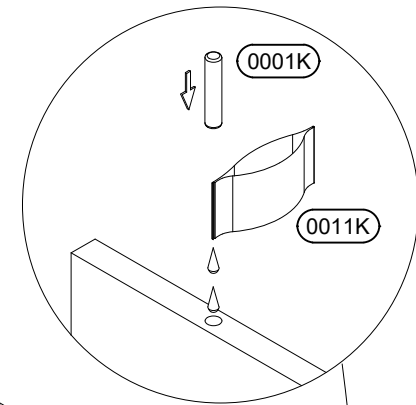

1)

 2x 0011K	 8x40 32x 0001K

8x A1