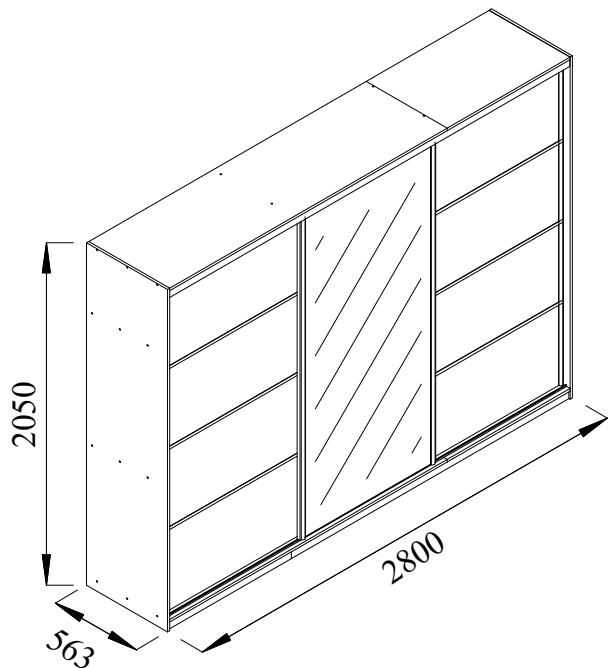

NN 238

NEJBY BARNABA

**NEJLEVNEJŠÍ
NABYTEK.CZ**

COLLI 1/7				
V	850	x	559	1
L	850	x	559	1
H	850	x	459	4
M	850	x	49	2

COLLI 4/7				
E+G	1968	x	460	2
K	1036	x	100	1
U	844	x	178	4

COLLI 7/7				
0175K				6
0176K				6
0177K				1
0178K				1
0179K				4
0028V				36
0001V				18

COLLI 2/7				
B+C	2050	x	560	2
R	1994	x	526	2

COLLI 5/7				
S	935	x	1928	2
T	935	x	1928	1
P	1994	x	871	2

COLLI 3/7				
A	1918	x	559	1
D	1918	x	559	1
M	1918	x	49	2

COLLI 6/7				
J	850	x	459	2
A1	400	x	100	8
C1	793	x	100	4
D1	825	x	405	4

5)

7x50 8x (0005V)

6)

7x50 18x 18x

0005V 0054K

This block contains a hardware list for the assembly. It includes a screw with dimensions 7x50, a plate labeled 0005V, and a washer labeled 0054K. The quantities are 18x for each item.