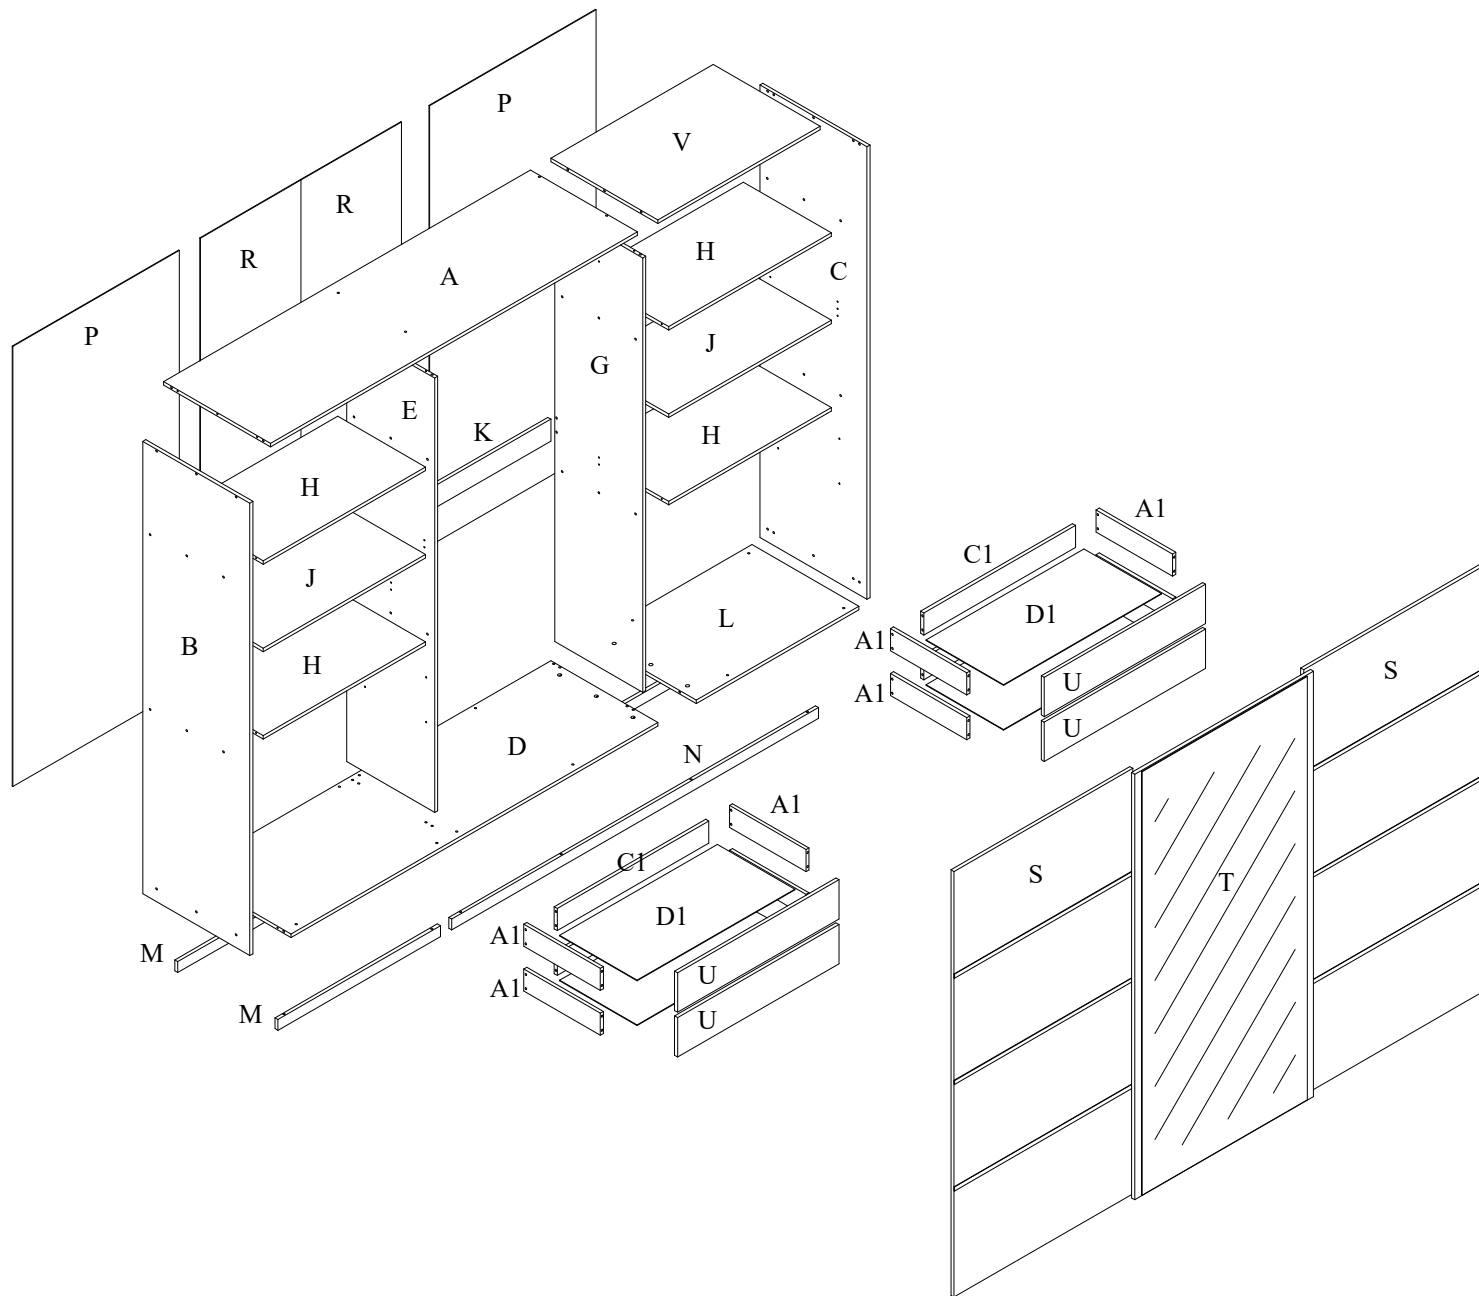

NN 238

NEJBY BARNABA

**NEJLEVNEJŠÍ
NABYTEK.CZ**

COLLI 1/7				
V	850	x	559	1
L	850	x	559	1
H	850	x	459	4
M	850	x	49	2

COLLI 4/7				
E+G	1968	x	460	2
K	1036	x	100	1
U	844	x	178	4

COLLI 7/7				
0175K				6
0176K				6
0177K				1
0178K				1
0179K				4
0028V				36
0001V				18

5)

7x50 8x (0005V)

6)

7x50 18x 18x

0005V 0054K

This block contains a hardware list for the assembly. It includes a screw with dimensions 7x50, a plate labeled 0005V, and a washer labeled 0054K. The quantities are 18x for each item.