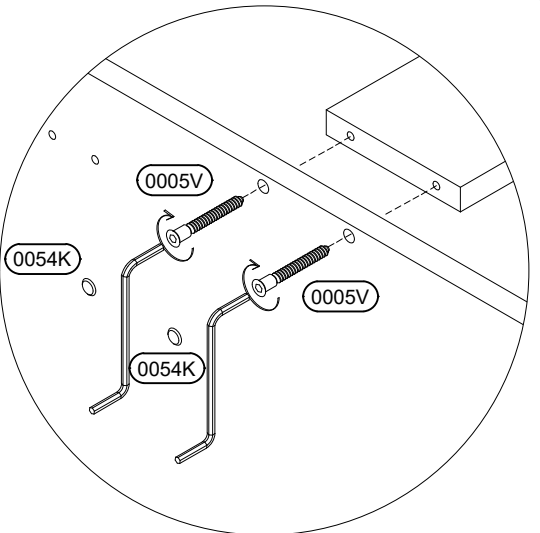

 <p>1x 2466mm 0177K</p>		 <p>1x 2466mm 0178K</p>		 <p>4x 1926mm 0179K</p>		 <p>6x 0175K</p>		 <p>6x 0176K</p>							
 <p>1x 0013K</p>		 <p>8x40 32x 0001K</p>		 <p>7x50 76x 0005V</p>		 <p>46x 0054K</p>		 <p>12x 0002K</p>		 <p>3x20 44x 0007V</p>		 <p>3x10 36x 0028V</p>		 <p>4x16 18x 0001V</p>	
 <p>20x 0060K</p>		 <p>3,5x16 68x 0002V</p>		 <p>4x16 30x 0006V</p>		 <p>2x 0049K</p>		 <p>4x 0003K</p>		 <p>8x 0004K</p>		 <p>4x 0011K</p>		 <p>1049mm 2x 0180K</p>	
 <p>5x50 2x 0013V</p>		 <p>ø8 2x 0051K</p>		 <p>2x 0109K</p>		 <p>8x 0009K</p>		 <p>ø15 12x 0018K</p>		 <p>ø20 12x 0055K</p>		 <p>6x 0074K</p>		 <p>80x 0016K</p>	

1)

 2x 0011K	 8x40 32x 0001K
---	--

8x A1

2)

3)

4)

7x50 4x (0005V)

4x (0054K)

5)

7x50 8x (0005V)

6)

7x50 18x 18x

0005V 0054K

Detailed description: This block contains a hardware list. It includes a screw with dimensions 7x50, a plate labeled 0005V, and a washer labeled 0054K. The quantities for the plate and washer are both listed as 18x.