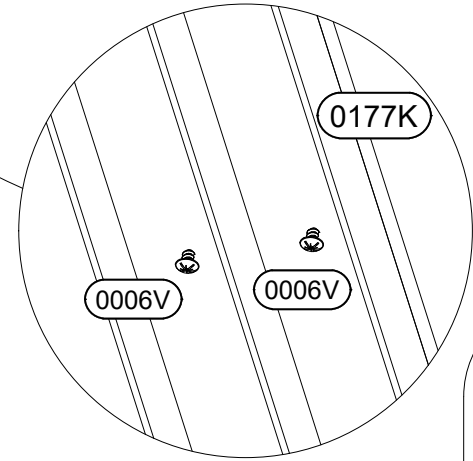

 <p>1x 2466mm 0177K</p>		 <p>1x 2466mm 0178K</p>		 <p>4x 1926mm 0179K</p>		 <p>6x 0175K</p>		 <p>6x 0176K</p>							
 <p>1x 0013K</p>		 <p>8x40 32x 0001K</p>		 <p>7x50 76x 0005V</p>		 <p>46x 0054K</p>		 <p>12x 0002K</p>		 <p>3x20 44x 0007V</p>		 <p>3x10 36x 0028V</p>		 <p>4x16 18x 0001V</p>	
 <p>20x 0060K</p>		 <p>3,5x16 68x 0002V</p>		 <p>4x16 30x 0006V</p>		 <p>2x 0049K</p>		 <p>4x 0003K</p>		 <p>8x 0004K</p>		 <p>4x 0011K</p>		 <p>1049mm 2x 0180K</p>	
 <p>5x50 2x 0013V</p>		 <p>ø8 2x 0051K</p>		 <p>2x 0109K</p>		 <p>8x 0009K</p>		 <p>ø15 12x 0018K</p>		 <p>ø20 12x 0055K</p>		 <p>6x 0074K</p>		 <p>80x 0016K</p>	

5)

7x50 8x (0005V)

6)

7x50 18x 18x

0005V 0054K

Detailed description: This block contains a hardware list. It includes a screw with dimensions 7x50, a plate labeled 0005V, and a washer labeled 0054K. The quantities for the plate and washer are both listed as 18x.

11)

- | | | | |
|---|---|---|---|
| 
4x16
2x
0006V | 
5x50
2x
0013V | 
ø8
2x
0051K | 
2x
0109K |
|---|---|---|---|

12)

13)

I.

II.

III.

- | | | | | | | |
|---------------|--------------|-------------|-------------|-----------------|--------------|-------------|
| 7x50
0005V | 16x
0004K | 8x
0011K | 2x
0002V | 3,5x16
0002V | 48x
0043K | 4x
0043K |
|---------------|--------------|-------------|-------------|-----------------|--------------|-------------|

IV.

V.

14)

15)

- 4x16 18x 6x 3x10 36x 6x
- 0001V 0176K 0028V 0175K

16)

17)

18)