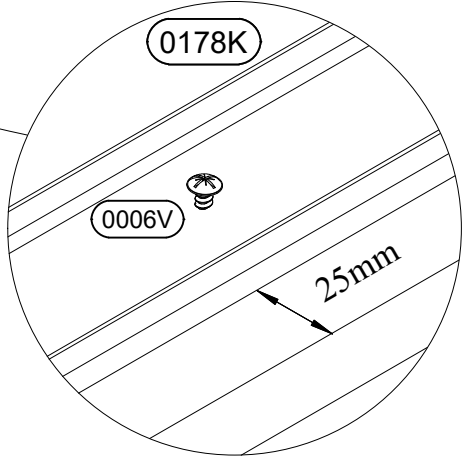

COLLI 6/6				
0175K				6
0176K				6
0177K				1
0178K				1
0179K				4
0028V				36
0001V				18

COLLI 2/6				
B+C	2050	x	560	2
R	1994	x	536	2

COLLI 4/6				
S	1928	x	833	2
T	1928	x	833	1
P	1994	x	711	2

COLLI 5/6				
E+G	1968	x	460	2
A1	400	x	100	8
C1	633	x	100	4
K	1056	x	100	1

 <p>1x 2466mm 0177K</p>		 <p>1x 2466mm 0178K</p>		 <p>4x 1926mm 0179K</p>		 <p>6x 0175K</p>		 <p>6x 0176K</p>							
 <p>1x 0013K</p>		 <p>8x40 32x 0001K</p>		 <p>7x50 76x 0005V</p>		 <p>46x 0054K</p>		 <p>12x 0002K</p>		 <p>3x20 44x 0007V</p>		 <p>3x10 36x 0028V</p>		 <p>4x16 18x 0001V</p>	
 <p>20x 0060K</p>		 <p>3,5x16 68x 0002V</p>		 <p>4x16 30x 0006V</p>		 <p>2x 0049K</p>		 <p>4x 0003K</p>		 <p>8x 0004K</p>		 <p>4x 0011K</p>		 <p>1049mm 2x 0180K</p>	
 <p>5x50 2x 0013V</p>		 <p>ø8 2x 0051K</p>		 <p>2x 0109K</p>		 <p>8x 0009K</p>		 <p>ø15 12x 0018K</p>		 <p>ø20 12x 0055K</p>		 <p>6x 0074K</p>		 <p>80x 0016K</p>	

5)

7x50 8x (0005V)

6)

7x50 18x 18x

0005V 0054K

Detailed description: This block contains a hardware list. It includes a screw with dimensions 7x50, a plate labeled 0005V, and a washer labeled 0054K. The quantities for the plate and washer are both listed as 18x.

IV.

V.

14)

15)

- 4x16 18x 6x 3x10 36x 6x
- 0001V 0176K 0028V 0175K

16)

17)

18)